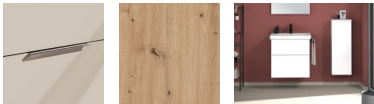

## Sanipa 3way Waschtischunterbau zu Geberit iCon Light Waschtisch mit 2 Auszügen, Eiche Natural-Touch

**537,11 € \***

\* Preise inkl. gesetzlicher MwSt. zzgl. Versandkosten

Marke: Sanipa  
Bestell-Nr.: SAUM57185

Sanipa 3way Waschtischunterbau zu Geberit iCon Light Waschtisch mit 2 Auszügen, Eiche Natural-Touch von Sanipa für #price# bei neuesbad.de kaufen.  Kauf auf Rechnung  Individuelle Beratung  Mehrfach ausgezeichnete Shop  jetzt kaufen

### Sanipa 3way Waschtischunterbau zu Geberit iCon Light Waschtisch mit 2 Auszügen, Eiche Natural-Touch, UM57185

#### Produktdetails:

Eleganter Aufsatz-Griff in Chrom  
Grifflänge: 33,0 cm  
Griffplatzierung: oben mittig  
2 Metall-Vollauszüge  
Auszüge mit Selbsteinzug für leichten Lauf und sanftes Schließen  
Auszüge mit rutschhemmendem Boden  
Oberer Auszug mit eckigem Siphonausschnitt  
Innenfarbe Auszüge: Anthrazit  
Passender Waschtisch: Geberit iCon Light Keramik-Waschtisch, Breite 60,0 cm (501.841.00. 1/2/5/6 3/4/7/8)