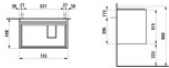

Laufen Waschtischunterschrank LANI 448x735x515 2 Schubladen von LAUFEN für #price# bei neuesbad.de kaufen. ☐ Kauf auf Rechnung ☐ Individuelle Beratung ☐ Mehrfach ausgezeichnete Shop ☐ jetzt kaufen

Der LAUFEN Waschtischunterbau LANI (448x735x515) ist ein wandmontiertes Unterbaumöbel für den Waschtisch LUA H817085 in Weiß matt, ausgestattet mit zwei Schubladen inklusive Vollauszug, Soft-Close und integrierter Griffleiste.

Design: Die Serie LANI zeigt eine ruhige, geradlinige Formensprache mit integrierter Griffleiste. Weiß matt verbindet Front, Korpus und Abdeckplatte zu einem stimmigen, zurückhaltenden Gesamtbild.

Hygiene: Die matte Oberfläche von Front, Korpus und Abdeckplatte lässt sich pflegeleicht sauber halten. Zwei Schubladen ermöglichen eine ordentliche, geschützte Aufbewahrung von Utensilien.

Nachhaltigkeit: Soft-Close unterstützt eine schonende Nutzung und kann den Verschleiß reduzieren. Zwei Schubladen mit Vollauszug ermöglichen langlebige, materialschonende Handhabung im Alltag.

Qualität: Das Premiumprodukt von LAUFEN setzt auf Vollauszug und Soft-Close-System für eine dauerhaft schonende, robuste Nutzung. Zwei Schubladen sind auf langlebige, belastbare Funktion ausgelegt.

Montage: Wandmontage. Zwei Schubladen sind integriert und mit Soft-Close-System sowie Vollauszug ausgestattet.

Technische Spezifikationen

- Werksartikelnummer: H4035821122601
- Serie: LANI
- Modellnummer: H403582
- Montageart: Wand
- Maße: 448 x 735 x 515
- Höhe: 515 mm
- Anzahl der Schubladen: 2
- Soft-Close-System: ja
- Vollauszug: ja
- Griffleiste: integriert
- Farbe Front: weiß (Weiss matt)
- Farbe Korpus: weiß (Weiss matt)
- Farbe Abdeckplatte: weiß (Weiss matt)
- Mit Innenbeleuchtung: nein
- Mit Handtuchhalter: nein
- Kompatibilität: Waschtisch LUA H817085
- Referenz Waschtisch: H817085

Artikeleigenschaften

Farbe:	weiss matt
Typ:	Waschtischunterschrank
Tiefe:	448
Höhe:	515
Breite:	735