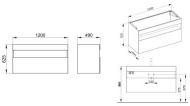

### Keuco Stageline Waschtischunterbau 120,0 x 62,5 x 49,0 cm, mit Auszug, 32882180000

**887,29 € \***

\* Preise inkl. gesetzlicher MwSt. zzgl. Versandkosten

Marke: Keuco

Bestell-Nr.: KE32882180000

Keuco Stageline Waschtischunterbau 120,0 x 62,5 x 49,0 cm, mit Auszug, 32882180000 von Keuco für #price# bei neuesbad.de kaufen.  Kauf auf Rechnung  Individuelle Beratung  Mehrfach ausgezeichnete Shop  jetzt kaufen

### KEUCO Stageline Waschtischunterbau mit Auszug 1200 x 625 x 490 mm cashmere/cashmere, 32882180000

Bühne frei für Lieblingsdinge. Mit der Möbelkollektion STAGELINE hält wohnliche Atmosphäre Einzug ins Bad. Optisches Highlight der Serie ist ein offenes, illuminiertes Ablagefach, das Dekorationsstücke und Lieblingsprodukte gekonnt in Szene setzt.

#### Details:

Waschtischunterschrank

- für Einbauwaschtische
- 1 Frontauszug
- Öffnung durch oberen Eingriff
- mit Einzugsdämpfung
- Wandmontage Ausstattung
- offenes Ablagefach über die ganze Breite
- Geruchsverschluss G 1 1/4 x 32
- Einlegematte
- Beleuchtung
- ohne