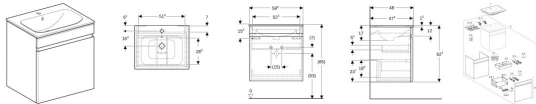

## Geberit Renova Plan Set Möbel-Waschtisch m. Unterschrank ,1 Schublade

**498,56 € \***

\* Preise inkl. gesetzlicher MwSt. zzgl. Versandkosten

Marke: Geberit

Bestell-Nr.: GE501915018

Geberit Renova Plan Set Möbel-Waschtisch m. Unterschrank ,1 Schublade von Geberit für #price# bei neuesbad.de kaufen.  Kauf auf Rechnung  Individuelle Beratung  Mehrfach ausgezeichnete Shop  jetzt kaufen

**Geberit Renova Plan Set Möbelwaschtisch schmaler Rand, mit Unterschrank, eine Schublade und eine Innenschublade**

- H / Höhe (cm): 62,2 cm
- T / Tiefe (cm): 48 cm

#### **Artikeleigenschaften**

Farbe:	weiss hochglanz
Typ:	Waschtisch-Set
Tiefe:	480
Breite:	588
Höhe:	622