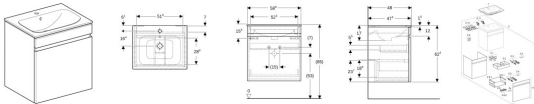

Geberit Renova Plan Set Möbel-Waschtisch m. Unterschrank ,1 Schublade

515,01 € *

* Preise inkl. gesetzlicher MwSt. zzgl. Versandkosten

Marke: Geberit

Bestell-Nr.: GE501915018

Geberit Renova Plan Set Möbel-Waschtisch m. Unterschrank ,1 Schublade von Geberit für #price# bei neuesbad.de kaufen. Kauf auf Rechnung Individuelle Beratung Mehrfach ausgezeichnete Shop jetzt kaufen

Geberit Renova Plan Set Möbelwaschtisch schmaler Rand, mit Unterschrank, eine Schublade und eine Innenschublade

Verwendungszwecke

- Zum Einbau in Sanitärräumen

Eigenschaften

- Feuchtigkeitsbeständig
- Wandhängend
- Waschtischunterschrank aus hochverdichteter Dreischicht-Holzspanplatte
- Vormontiert geliefert
- Front aus MDF
- Mit einer Schublade
- Mit einer Innenschublade
- Griffmulde zum Öffnen
- Schublade mit Selbsteinzug
- Mit schmalen Rand

Mehrfachfarbe / Oberfläche

- Korpus und Front: weiß / lackiert hochglänzend
- Waschtisch: weiß / KeraTect

Technische Eigenschaften

- Anzahl der offenen Fächer: 0
- Werkstoff: Sanitärkeramik
- Schubladenbelastung (kg) - max.: 30 kg
- mittig
- sichtbar
- B / Breite (cm): 58,8 cm
- B1 / Breite (cm): 52,5 cm
- B2 / Breite (cm): 51,6 cm
- Breite Waschtisch (cm): 60 cm

- H / Höhe (cm): 62,2 cm
- T / Tiefe (cm): 48 cm

Zusätzlicher Lieferumfang

- Möbelwaschtisch
- Unterschrank für Möbelwaschtisch
- Befestigungsmaterial

Artikeleigenschaften

Farbe:	weiss hochglanz
Typ:	Waschtisch-Set
Tiefe:	480
Breite:	588
Höhe:	622