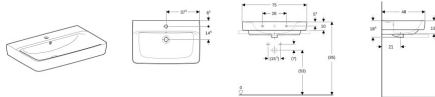

Geberit Renova Plan Aufsatzwaschtisch 75x48cm

241,34 € *

* Preise inkl. gesetzlicher MwSt. zzgl. Versandkosten

Marke: Geberit

Bestell-Nr.: GE501725008

Geberit Renova Plan Aufsatzwaschtisch 75x48cm von Geberit für #price# bei neuesbad.de kaufen. Kauf auf Rechnung Individuelle Beratung
Mehrfach ausgezeichnete Shop jetzt kaufen

Geberit Renova Plan Aufsatzwaschtisch

Verwendungszwecke

- Zur Montage auf Arbeitsplatten
- Für Büro, Hotel, Gastronomie oder professionellen Wohnungsbau

Eigenschaften

- Wandanschluss
- Rückseite unglasiert
- Unter- und Rückseite geschliffen
- Große Ablagefläche auf der Hahnlochbank
- Modernes Waschtischdesign mit reduzierter Randhöhe
- Anspruchsvolle Optik in jeder Einzel- oder Reihenanlage

Farbe / Oberfläche

- Farbe: weiß
- Oberfläche: KeraTect

Technische Eigenschaften

- Werkstoff: Sanitärkeramik
- mittig
- sichtbar
- B / Breite (cm): 75 cm
- B1 / Breite (cm): 37,5 cm
- H / Höhe (cm): 18,5 cm
- T / Tiefe (cm): 48 cm
- T1 / Tiefe (cm): 21 cm
- T2 / Tiefe (cm): 14,5 cm
- Befestigungspunkte: 2

Artikeleigenschaften

Material:	Keramik
Farbe:	weiss glänzend
Typ:	Waschtisch
Tiefe:	480
Höhe:	185