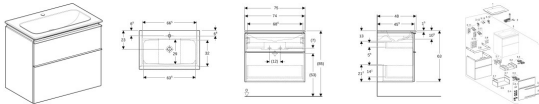

Geberit iCon Set Möbel-Waschtisch mit Unterschrank, 2 Schubladen

863,67 € *

* Preise inkl. gesetzlicher MwSt. zzgl. Versandkosten

Marke: Geberit

Bestell-Nr.: GE502336JK1

Geberit iCon Set Möbel-Waschtisch mit Unterschrank, 2 Schubladen von Geberit für #price# bei neuesbad.de kaufen. Kauf auf Rechnung Individuelle Beratung Mehrfach ausgezeichnete Shop jetzt kaufen

Geberit iCon Set Möbelwaschtisch schmaler Rand, mit Unterschrank, zwei Schubladen und Waschbeckenanschluss

Verwendungszwecke

- Zum Einbau in Sanitärräumen

Eigenschaften

- Wandhängend
- Waschtischunterschrank aus hochverdichteter Dreischicht-Holzspanplatte
- Feuchtigkeitsbeständig
- Mit zwei Schubladen
- Griff zum Öffnen
- Schublade mit Selbsteinzug
- Schublade ohne Geruchsverschlussausschnitt
- Vormontiert geliefert
- Mit schmalem Rand

Mehrfachfarbe / Oberfläche

- Waschtisch: weiß
- Korpus und Front: lava / lackiert matt
- Griff: lava / pulverbeschichtet matt

Technische Eigenschaften

- Anzahl der offenen Fächer: 0
- Werkstoff: Sanitärkeramik / Hochverdichtete Dreischicht-Holzspanplatte
- Schubladenbelastung (kg) - max.: 30 kg
- mittig
- ohne
- B / Breite (cm): 75 cm
- B1 / Breite (cm): 74 cm
- B2 / Breite (cm): 68,6 cm
- B3 / Breite (cm): 66,5 cm

- B4 / Breite (cm): 63,5 cm
- H / Höhe (cm): 63 cm
- T / Tiefe (cm): 48 cm

Zusätzlicher Lieferumfang

- Waschtisch
- Clou Waschbeckenanschluss ø 32 mm
- Unterschrank für Möbelwaschtisch
- Befestigungsmaterial