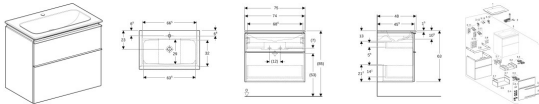

Geberit iCon Set Möbel-Waschtisch mit Unterschrank, 2 Schubladen

863,67 € *

* Preise inkl. gesetzlicher MwSt. zzgl. Versandkosten

Marke: Geberit

Bestell-Nr.: GE502336011

Geberit iCon Set Möbel-Waschtisch mit Unterschrank, 2 Schubladen von Geberit für #price# bei neuesbad.de kaufen. Kauf auf Rechnung Individuelle Beratung Mehrfach ausgezeichnete Shop jetzt kaufen

Geberit iCon Set Möbelwaschtisch schmaler Rand, mit Unterschrank, zwei Schubladen und Waschbeckenanschluss

Verwendungszwecke

- Zum Einbau in Sanitärräumen

Eigenschaften

- Wandhängend
- Waschtischunterschrank aus hochverdichteter Dreischicht-Holzspanplatte
- Feuchtigkeitsbeständig
- Mit zwei Schubladen
- Griff zum Öffnen
- Schublade mit Selbsteinzug
- Schublade ohne Geruchsverschlussausschnitt
- Vormontiert geliefert
- Mit schmalem Rand

Mehrfachfarbe / Oberfläche

- Waschtisch: weiß
- Korpus und Front: weiß / lackiert hochglänzend
- Griff: weiß / pulverbeschichtet matt

Technische Eigenschaften

- Anzahl der offenen Fächer: 0
- Werkstoff: Sanitärkeramik / Hochverdichtete Dreischicht-Holzspanplatte
- Schubladenbelastung (kg) - max.: 30 kg
- mittig
- ohne
- B / Breite (cm): 75 cm
- B1 / Breite (cm): 74 cm
- B2 / Breite (cm): 68,6 cm
- B3 / Breite (cm): 66,5 cm

- B4 / Breite (cm): 63,5 cm
- H / Höhe (cm): 63 cm
- T / Tiefe (cm): 48 cm

Zusätzlicher Lieferumfang

- Waschtisch
- Clou Waschbeckenanschluss ø 32 mm
- Unterschrank für Möbelwaschtisch
- Befestigungsmaterial