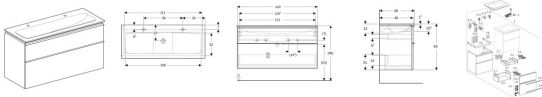

Geberit iCon Set Möbel-Waschtisch mit Unterschrank, 2 Schubladen

1701,83 € *

* Preise inkl. gesetzlicher MwSt. zzgl. Versandkosten

Marke: Geberit

Bestell-Nr.: GE502334JH1

Geberit iCon Set Möbel-Waschtisch mit Unterschrank, 2 Schubladen von Geberit für #price# bei neuesbad.de kaufen. Kauf auf Rechnung Individuelle Beratung Mehrfach ausgezeichnete Shop jetzt kaufen

Geberit iCon Set Möbelwaschtisch schmaler Rand, mit Unterschrank, zwei Schubladen und Waschbeckenanschluss

Verwendungszwecke

- Zum Einbau in Sanitärräumen

Eigenschaften

- Wandhängend
- Waschtischunterschrank aus hochverdichteter Dreischicht-Holzspanplatte
- Feuchtigkeitsbeständig
- Mit zwei Schubladen
- Griff zum Öffnen
- Schublade mit Selbsteinzug
- Schublade ohne Geruchsverschlussausschnitt
- Vormontiert geliefert
- Mit schmalem Rand

Mehrfachfarbe / Oberfläche

- Waschtisch: weiß / KeraTect
- Korpus und Front: Eiche / Melamin Holzstruktur
- Griff: lava / pulverbeschichtet matt

Technische Eigenschaften

- Anzahl der offenen Fächer: 0
- Werkstoff: Sanitärkeramik / Hochverdichtete Dreischicht-Holzspanplatte
- Schubladenbelastung (kg) - max.: 30 kg
- links und rechts
- ohne
- B / Breite (cm): 120 cm
- H / Höhe (cm): 63 cm
- T / Tiefe (cm): 48 cm

Artikeleigenschaften

Typ:	Waschtisch-Set
Breite:	1200
Tiefe:	480
Höhe:	630
Farbe:	eiche