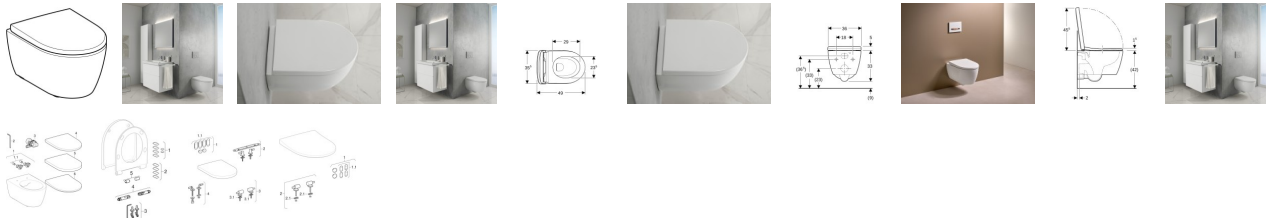

## Geberit iCon Set Wand-WC mit WC-Sitz, Rimfree

**373,73 € \***

\* Preise inkl. gesetzlicher MwSt. zzgl. Versandkosten

Marke: Geberit

Bestell-Nr.: GE502381001

Geberit iCon Set Wand-WC mit WC-Sitz, Rimfree von Geberit für #price# bei neuesbad.de kaufen.  Kauf auf Rechnung  Individuelle Beratung  Mehrfach ausgezeichnete Shop  jetzt kaufen

**Geberit iCon Set Wand-WC Tiefspüler, verkürzte Ausladung, geschlossenes Keramikdesign, Rimfree, mit WC-Sitz**

### Eigenschaften

- WC-Sitz mit EasyMount-Scharnieren
- Tiefspül-WC
- Wandhängend
- Spülrandlose WC-Keramik mit Rimfree-Spültechnik
- Typ 1, Vollmenge 6 / 5 / 4 l, nach EN 997
- Geschlossenes Keramikdesign
- Einfache Befestigung mit Easy Fast Fixing (Typ EFF3)
- Verdeckte Befestigung
- WC-Deckel überlappend
- WC-Sitz aus Duroplast
- Leichte Reinigung durch abnehmbares Quick-Release Scharnier

#### **Artikeleigenschaften**

Material:	Keramik
Farbe:	weiss glänzend
Tiefe:	490
Breite:	355
Typ:	WC wandhängend
Höhe:	330