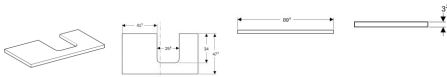

Geberit ONE Waschtisch-Platte, Ausschnitt rechts, für Aufsatzwaschtisch Schalenform

228,39 € *

* Preise inkl. gesetzlicher MwSt. zzgl. Versandkosten

Marke: Geberit

Bestell-Nr.: GE505313003

Geberit ONE Waschtisch-Platte, Ausschnitt rechts, für Aufsatzwaschtisch Schalenform von Geberit für #price# bei neuesbad.de kaufen. Kauf auf Rechnung Individuelle Beratung Mehrfach ausgezeichnete Shop jetzt kaufen

Geberit ONE Waschtischplatte mit Ausschnitt, für Aufsatzwaschtisch Schalenform

Verwendungszwecke

- Zur Montage auf einem Geberit ONE, Acanto, iCon Waschtischunterschrank oder P-Träger

Eigenschaften

- FSC C134279 zertifiziert
- Feuchtigkeitsbeständig

Farbe / Oberfläche

- Farbe: lava
- Oberfläche: lackiert matt

Technische Eigenschaften

- Werkstoff: Hochverdichtete Dreischicht-Holzspanplatte
- Form: schalenförmig
- rechts
- B / Breite (cm): 89,4 cm
- B1 / Breite (cm): 41,5 cm
- H / Höhe (cm): 3,2 cm
- T / Tiefe (cm): 47,3 cm