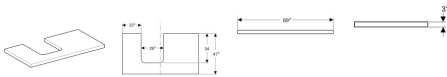

## Geberit ONE Waschtisch-Platte, Ausschnitt links, für Aufsatzwaschtisch Schalenform

**228,39 € \***

\* Preise inkl. gesetzlicher MwSt. zzgl. Versandkosten

Marke: Geberit

Bestell-Nr.: GE505293001

Geberit ONE Waschtisch-Platte, Ausschnitt links, für Aufsatzwaschtisch Schalenform von Geberit für #price# bei neuesbad.de kaufen.  Kauf auf Rechnung  Individuelle Beratung  Mehrfach ausgezeichnete Shop  jetzt kaufen

**Geberit ONE Waschtischplatte mit Ausschnitt, für Aufsatzwaschtisch Schalenform**

### Verwendungszwecke

- Zur Montage auf einem Geberit ONE, Acanto, iCon Waschtischunterschrank oder P-Träger

### Technische Eigenschaften

- Werkstoff: Hochverdichtete Dreischicht-Holzspanplatte
- Form: schalenförmig
- links
- B / Breite (cm): 89,4 cm
- B1 / Breite (cm): 22,1 cm
- H / Höhe (cm): 3,2 cm
- T / Tiefe (cm): 47,3 cm