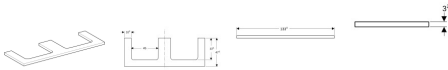

Geberit ONE Waschtisch-Platte, Ausschnitt links und rechts, für Aufsatzwaschtisch

317,66 € *

* Preise inkl. gesetzlicher MwSt. zzgl. Versandkosten

Marke: Geberit

Bestell-Nr.: GE505286003

Geberit ONE Waschtisch-Platte, Ausschnitt links und rechts, für Aufsatzwaschtisch von Geberit für #price# bei neuesbad.de kaufen. Kauf auf Rechnung Individuelle Beratung Mehrfach ausgezeichnete Shop jetzt kaufen

Geberit ONE Waschtischplatte mit Ausschnitt, für Aufsatzwaschtisch rechteckig

Verwendungszwecke

- Zur Montage auf einem Geberit ONE, Acanto, iCon Waschtischunterschrank oder P-Träger

Eigenschaften

- FSC C134279 zertifiziert
- Feuchtigkeitsbeständig

Farbe / Oberfläche

- Farbe: lava
- Oberfläche: lackiert matt

Technische Eigenschaften

- Werkstoff: Hochverdichtete Dreischicht-Holzspanplatte
- Form: rechteckig
- links und rechts
- B / Breite (cm): 133,8 cm
- B1 / Breite (cm): 10,3 cm
- B2 / Breite (cm): 32,5 cm
- H / Höhe (cm): 3,2 cm
- T / Tiefe (cm): 47,3 cm