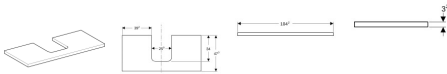

## Geberit ONE Waschtisch-Platte, Ausschnitt mittig, für Aufsatzwaschtisch Schalenform

**241,15 € \***

\* Preise inkl. gesetzlicher MwSt. zzgl. Versandkosten

Marke: Geberit

Bestell-Nr.: GE505274004

Geberit ONE Waschtisch-Platte, Ausschnitt mittig, für Aufsatzwaschtisch Schalenform von Geberit für #price# bei neuesbad.de kaufen.  Kauf auf Rechnung  Individuelle Beratung  Mehrfach ausgezeichnete Shop  jetzt kaufen

**Geberit ONE Waschtischplatte mit Ausschnitt, für Aufsatzwaschtisch Schalenform**

### Verwendungszwecke

- Zur Montage auf einem Geberit ONE, Acanto, iCon Waschtischunterschrank oder P-Träger

### Technische Eigenschaften

- Werkstoff: Hochverdichtete Dreischicht-Holzspanplatte
- Form: schalenförmig
- mittig
- B / Breite (cm): 104,2 cm
- B1 / Breite (cm): 39,2 cm
- H / Höhe (cm): 3,2 cm
- T / Tiefe (cm): 47,3 cm