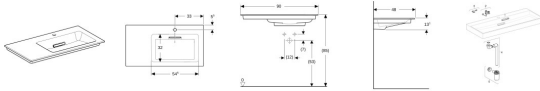

## Geberit ONE Möbel-Waschtisch 90x47,5cm, Abgang horizontal, Ablage links

**760,61 € \***

\* Preise inkl. gesetzlicher MwSt. zzgl. Versandkosten

Marke: Geberit

Bestell-Nr.: GE505009001

Geberit ONE Möbel-Waschtisch 90x47,5cm, Abgang horizontal, Ablage links von Geberit für #price# bei neuesbad.de kaufen.  Kauf auf Rechnung  
 Individuelle Beratung  Mehrfach ausgezeichnete Shop  jetzt kaufen

**Geberit ONE Möbelwaschtisch CleanDrain, Ablagefläche links**

### Verwendungszwecke

- Zur Montage auf Waschtischunterschrank

### Eigenschaften

- Abgang horizontal
- Schmäler Rand
- Mit integriertem Haarsieb
- Hygienisch durch optimales Strömungsverhalten
- Überlauffunktion unsichtbar
- Eingebrennte, dauerhafte Spezialglasur mit porenfreier hydrophiler Oberfläche, zur Flächendesinfektion geeignet