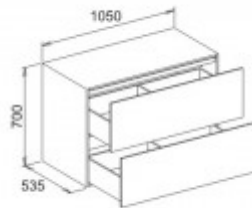

## Keuco Sideboard Edition 11 31325, 2 Frt-Auszüge, trüffel/Glas trüffel, 31325140000

**2220,18 € \***

Marke: Keuco  
Bestell-Nr.: KE31325140000

Breite: 1050mm, Höhe: 700mm, Tiefe: 535mm

- Sideboard
- mit 2 Frontauszügen
- 1050 x 700 x 535 mm
- trüffel/Glas trüffel