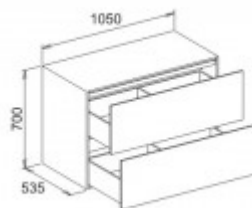

## Keuco Sideboard Edition 11 31325, 2 Frt-Auszüge, trüffel/Glas trüffel, 31325140000

**2220,18 € \***

Marke: Keuco  
Bestell-Nr.: KE31325140000

Breite: 1050mm, Höhe: 700mm, Tiefe: 535mm

- Sideboard
- mit 2 Frontauszügen
- 1050 x 700 x 535 mm
- trüffel/Glas trüffel