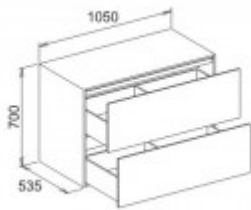

Keuco Sideboard Edition 11 31325, 2 Frt-Auszüge, trüffel/Glas trüffel, 31325140000

2220,18 € *

Marke: Keuco
Bestell-Nr.: KE31325140000

Breite: 1050mm, Höhe: 700mm, Tiefe: 535mm

- Sideboard
- mit 2 Frontauszügen
- 1050 x 700 x 535 mm
- trüffel/Glas trüffel