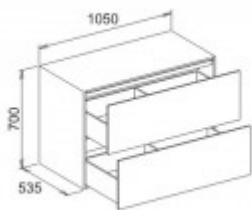

Keuco Sideboard Edition 11 31325, 2 Frt-Auszüge, trüffel/Glas trüffel, 31325140000

2220,18 € *

Marke: Keuco
Bestell-Nr.: KE31325140000

Breite: 1050mm, Höhe: 700mm, Tiefe: 535mm

- Sideboard
- mit 2 Frontauszügen
- 1050 x 700 x 535 mm
- trüffel/Glas trüffel