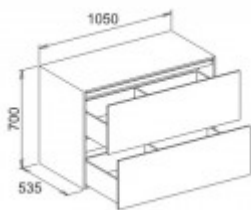

Keuco Sideboard Edition 11 31325, 2 Frt-Auszüge, trüffel/Glas trüffel, 31325140000

2220,18 € *

Marke: Keuco
Bestell-Nr.: KE31325140000

Breite: 1050mm, Höhe: 700mm, Tiefe: 535mm

- Sideboard
- mit 2 Frontauszügen
- 1050 x 700 x 535 mm
- trüffel/Glas trüffel