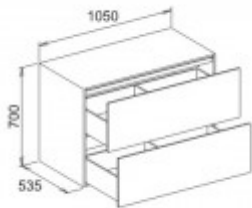

## Keuco Sideboard Edition 11 31325, 2 Frt-Auszüge, trüffel/Glas trüffel, 31325140000

**2220,18 € \***

Marke: Keuco  
Bestell-Nr.: KE31325140000

Breite: 1050mm, Höhe: 700mm, Tiefe: 535mm

- Sideboard
- mit 2 Frontauszügen
- 1050 x 700 x 535 mm
- trüffel/Glas trüffel