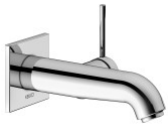

Keuco IXMO Soft Unterputz-Einhebel-Waschtismischer, eckig, Ausladung: 165 mm, chrom

157,08 € *

* Preise inkl. gesetzlicher MwSt. zzgl. Versandkosten

Marke: Keuco

Bestell-Nr.: KE59516010202

Keuco IXMO Soft Unterputz-Einhebel-Waschtismischer, eckig, Ausladung: 165 mm, chrom von Keuco für #price# bei neuesbad.de kaufen. Kauf auf Rechnung Individuelle Beratung Mehrfach ausgezeichnete Shop jetzt kaufen

KEUCO IXMO Einhebel-Waschtismischer Unterputz 1 Loch IXMO Soft für Wandmontage, eckig Ausladung 165 mm/IXMO Soft verchromt, 59516010202

Mit IXMO Armaturen für Dusche und Wanne vereint KEUCO innovative Technik und minimalistisches Design. Die Sets bündeln eine Vielzahl an Kombinationsmöglichkeiten der Armaturenlösungen im Bad.

Details:

Einhebel-Waschtismischer

- Unterputz
- 1 Loch
- IXMO Soft
- ohne Ablaufgarnitur
- Anschlussart: Grundkörper G 1/2
- Mischwasserkartusche mit keramischen Dichtscheiben
- Strahlregler M 24x1, Strahlwinkel +/-6° verstellbar
- Durchflussmenge: begrenzt auf 7,6 l/min
- für Durchlauferhitzer geeignet
- geräuschgeprüft