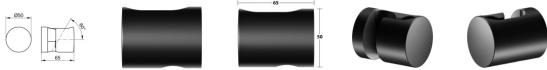

Keuco IXMO Black Selection Brausehalter mit zwei Positionen, schwarz matt

76,94 € *

* Preise inkl. gesetzlicher MwSt. zzgl. Versandkosten

Marke: Keuco

Bestell-Nr.: KE59591370000

Keuco IXMO Black Selection Brausehalter mit zwei Positionen, schwarz matt von Keuco für #price# bei neuesbad.de kaufen. Kauf auf Rechnung
 Individuelle Beratung Mehrfach ausgezeichnete Shop jetzt kaufen

KEUCO IXMO Brausehalter mit 2 Positionen schwarz matt, 59591370000

Mit IXMO Armaturen für Dusche und Wanne vereint KEUCO innovative Technik und minimalistisches Design. Die Sets bündeln eine Vielzahl an Kombinationsmöglichkeiten der Armaturenlösungen im Bad.

Details:

- Brausehalter
- mit 2 Positionen
- Brausehalter für Schläuche mit konischer Mutter
- Brausehalter Position 90° senkrecht / 60° nach vorne
- zum Schrauben
- Befestigungs-Set inklusive