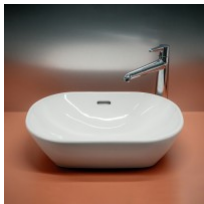

LAUFEN Waschtisch-Schale LUA 350x500x135