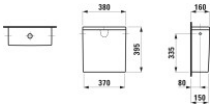

LAUFEN Spülkasten KARTELL 160x380x395

155,75 € *

* Preise inkl. gesetzlicher MwSt. zzgl. Versandkosten

Marke: LAUFEN

Bestell-Nr.: LAH8293320009721

LAUFEN Spülkasten KARTELL 160x380x395 von LAUFEN für #price# bei neuesbad.de kaufen. Kauf auf Rechnung Individuelle Beratung
Mehrfach ausgezeichnete Shop jetzt kaufen
LAUFEN Spülkasten Kartell LAUFEN
160x380x395 Wasseranschluss seitlich
weiß