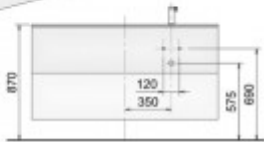

## Keuco WUB Edition 11 31269, 2 Frt-Auszüge weiß/weiß, 31269380000

**1722,71 € \***

Marke: Keuco  
Bestell-Nr.: KE31269380000

Breite: 1400mm, Höhe: 700mm, Tiefe: 535mm

- Waschtischunterbau
- mit 2 Frontauszügen
- 1400 x 700 x 535 mm
- weiß/weiß