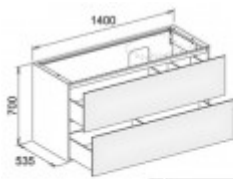

## Keuco WUB Edition 11 31269, 2 Frt-Auszüge weiß/weiß, 31269380000

**1722,71 € \***

Marke: Keuco  
Bestell-Nr.: KE31269380000

Breite: 1400mm, Höhe: 700mm, Tiefe: 535mm

- Waschtischunterbau
- mit 2 Frontauszügen
- 1400 x 700 x 535 mm
- weiß/weiß