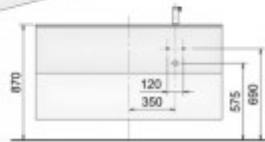

## Keuco WUB Edition 11 31269, 2 Frt-Auszüge weiß/weiß, 31269380000

**1722,71 € \***

Marke: Keuco  
Bestell-Nr.: KE31269380000

Breite: 1400mm, Höhe: 700mm, Tiefe: 535mm

- Waschtischunterbau
- mit 2 Frontauszügen
- 1400 x 700 x 535 mm
- weiß/weiß