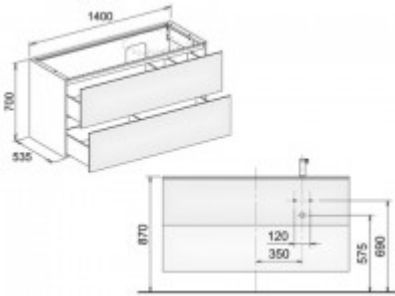

Keuco WUB Edition 11 31269, 2 Frt-Auszüge weiß/weiß, 31269380000

1722,71 € *

Marke: Keuco
Bestell-Nr.: KE31269380000

Breite: 1400mm, Höhe: 700mm, Tiefe: 535mm

- Waschtischunterbau
- mit 2 Frontauszügen
- 1400 x 700 x 535 mm
- weiß/weiß