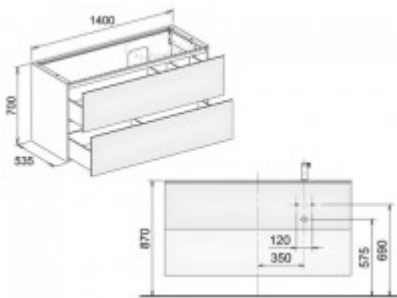

Keuco WUB Edition 11 31269, 2 Frt-Auszüge weiß/weiß, 31269380000

1722,71 € *

Marke: Keuco
Bestell-Nr.: KE31269380000

Breite: 1400mm, Höhe: 700mm, Tiefe: 535mm

- Waschtischunterbau
- mit 2 Frontauszügen
- 1400 x 700 x 535 mm
- weiß/weiß