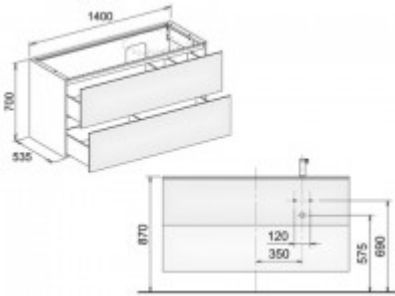

**Keuco WUB Edition 11 31269, 2 Frt-Auszüge weiß/weiß, 31269380000**

**1722,71 € \***

Marke: Keuco  
Bestell-Nr.: KE31269380000

Breite: 1400mm, Höhe: 700mm, Tiefe: 535mm

- Waschtischunterbau
- mit 2 Frontauszügen
- 1400 x 700 x 535 mm
- weiß/weiß