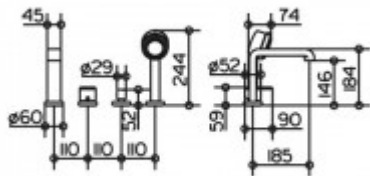

Keuco Wannenarmatur Edition 300 53030,

1195,11 € *

Marke: Keuco
Bestell-Nr.: KE53030010100

4-Loch, Wannenrandmontage, verchromt

- KEUCO EDITION 300 Einhebel-Wannen- und Brausemischer DN 15 53030010100
- hochglanzverchromte Einhebel-Wannen und Brausemischer,
- in ästhetischer, zeitloser Formensprache,
- 4-Loch Wannenrandmontage,
- Luftsprudler M 24x1 cache,
- Keramikkartusche mit Heißwasserbegrenzung,
- automatische Umstellung Wanne/Brause,
- versenkbare Handbrause mit 1500 mm Auszugsschlauch,
- Druckschläuche G 1/2 x G 1/2 x 600 mm
- Eigensicher gegen Rückfließen
- Höhe 244 mm, Breite 370 mm,
- Hinweis: Passender Montageblock Art.-Nr. 53030000070