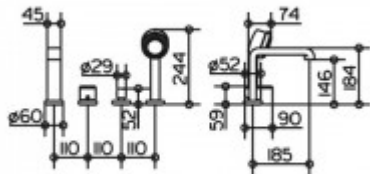

### 4-Loch, Wannenrandmontage, verchromt

- KEUCO EDITION 300 Einhebel-Wannen- und
- Brausemischer DN 15 53030010100
- hochglanzverchromte Einhebel-Wannen und Brausemischer,
- in ästhetischer, zeitloser Formensprache,
- 4-Loch Wannenrandmontage,
- Luftsprudler M 24x1 cache,
- Keramikkartusche mit Heißwasserbegrenzung,
- automatische Umstellung Wanne/Brause,
- versenkbare Handbrause mit 1500 mm Auszugsschlauch,
- Druckschläuche G 1/2 x G 1/2 x 600 mm
- Eigensicher gegen Rückfließen
- Höhe 244 mm, Breite 370 mm,
- Hinweis: Passender Montageblock Art.-Nr. 53030000070