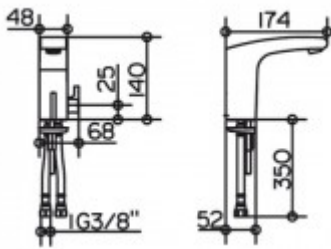

Keuco Waschtischarmatur Elegance 51611,

427,43 € *

Marke: Keuco
Bestell-Nr.: KE51611010100

Sensor/Batteriebetrieb ,ohne Ablaufgarnitur ,verchromt

- KEUCO ELEGANCE IR-Sensor-Waschtischarmatur 120, 51611010100
- hochglanzverchromte Infrarot-Sensor-Waschtischarmatur,
- elegante Formensprache,
- homogener, fugenloser Armaturenkörper
- mit leicht überwölbten Flächen, Standmontage,
- ohne Zugstangen-Ablaufgarnitur,
- Batteriebetrieb 6 V, Lebensdauer ca. 2 Jahre,
- manueller Wasserstop zur Reinigung,
- mit seitlichem Hebel zur Temperaturregulierung,
- funktionssicheres Magnetventil,
- Einlochmontage mit Schnell-Montage-System,
- geeignet für Durchlauferhitzer,
- Durchflussmenge bei 0,3 Mpa 6 l/min.,
- Höhe 140 mm, Auslaufhöhe 116 mm, Ausladung 174 mm,
- Wasseranschluss mit flexiblen Druckschläuchen, Länge 420 mm,
- Gewindedurchmesser G 3/8 Zoll,