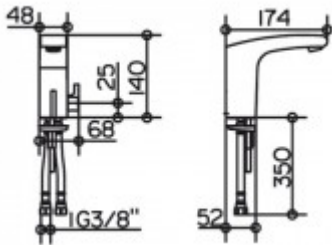

### Sensor/Batteriebetrieb ,ohne Ablaufgarnitur ,verchromt

- KEUCO ELEGANCE IR-Sensor-Waschtischarmatur 120, 51611010100
- hochglanzverchromte Infrarot-Sensor-Waschtischarmatur,
- elegante Formensprache,
- homogener, fugenloser Armaturenkörper
- mit leicht überwölbten Flächen, Standmontage,
- ohne Zugstangen-Ablaufgarnitur,
- Batteriebetrieb 6 V, Lebensdauer ca. 2 Jahre,
- manueller Wasserstop zur Reinigung,
- mit seitlichem Hebel zur Temperaturregulierung,
- funktionssicheres Magnetventil,
- Einlochmontage mit Schnell-Montage-System,
- geeignet für Durchlauferhitzer,
- Durchflussmenge bei 0,3 Mpa 6 l/min.,
- Höhe 140 mm, Auslaufhöhe 116 mm, Ausladung 174 mm,
- Wasseranschluss mit flexiblen Druckschläuchen, Länge 420 mm,
- Gewindedurchmesser G 3/8 Zoll,