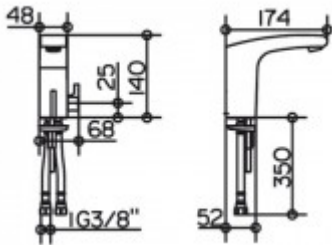

Keuco Waschtischarmatur Elegance 51611,

427,43 € *

Marke: Keuco
Bestell-Nr.: KE51611010100

Sensor/Batteriebetrieb ,ohne Ablaufgarnitur ,verchromt

- KEUCO ELEGANCE IR-Sensor-Waschtischarmatur 120, 51611010100
- hochglanzverchromte Infrarot-Sensor-Waschtischarmatur,
- elegante Formensprache,
- homogener, fugenloser Armaturenkörper
- mit leicht überwölbten Flächen, Standmontage,
- ohne Zugstangen-Ablaufgarnitur,
- Batteriebetrieb 6 V, Lebensdauer ca. 2 Jahre,
- manueller Wasserstop zur Reinigung,
- mit seitlichem Hebel zur Temperaturregulierung,
- funktionssicheres Magnetventil,
- Einlochmontage mit Schnell-Montage-System,
- geeignet für Durchlauferhitzer,
- Durchflussmenge bei 0,3 Mpa 6 l/min.,
- Höhe 140 mm, Auslaufhöhe 116 mm, Ausladung 174 mm,
- Wasseranschluss mit flexiblen Druckschläuchen, Länge 420 mm,
- Gewindedurchmesser G 3/8 Zoll,