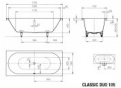

## Kaldewei Badewanne CLASSIC DUO 105, 1700x700x430mm, 290500010001

**576,80 € \***

\* Preise inkl. gesetzlicher MwSt. zzgl. Versandkosten

Marke: Kaldewei

Bestell-Nr.: KA290500010001

Kaldewei Badewanne CLASSIC DUO 105, 1700x700x430mm, 290500010001 von Kaldewei für #price# bei neuesbad.de kaufen.  Kauf auf Rechnung  Individuelle Beratung  Mehrfach ausgezeichnete Shop  jetzt kaufen

- Die CLASSIC DUO Badewannen glänzen durch
- ihre zeitlose, ausgewogene Form. So
- reduziert wie nötig, so komfortabel wie
- möglich. Die Innenform lädt dank zweier
- identischer Rückenschrägen und des
- mittig platzierten Ablaufs zum kom-
- fortablen Baden zu zweit ein. Die
- CLASSIC DUO Modelle sind auch als Whirl-
- wannen erhältlich.
- Designed by Sottsass Associati
- Außenform: Rechteck
- Außenmaß: 1700x700 mm
- Tiefe: 430 mm
- Produkt: Stahl-Email Badewanne
- Modell-Nr.: 105
- Modell: CLASSIC DUO
- Hersteller: KALDEWEI
- Garantie: 30 Jahre (gem. Garantiepass)
- MADE IN GERMANY
- Material: KALDEWEI Stahl-Email
- Überlaufloch: d 52 mm
- Ablaufloch: d 52 mm
- Ab- und Überlaufposition: Mittig
- Gewicht: 47 kg
- Basisfarbe: alpinweiß
- Gem. EU-Bauproduktenverordnung (BauPVO):
- CE 15 KBW001 PH/gekennzeichnet nach
- DIN EN 14516 - CL1+CL2
- Zertifizierte Oberfläche:
- Kratz- und schlagfest, chemikalienresis-
- tent, hitzebeständig, UV beständig,
- nachhaltig, formstabil, pflegeleicht und
- hygienisch.
- Erdungsglasche für Potenzialausgleich.
- **Erforderliches Zubehör:**
- Fußgestell ALLROUND Modell-Nr. 5030
- Comfort-Level Modell-Nr. 4002 oder
- Comfort-Level Plus Modell-Nr. 4012
- **Optionales Zubehör:**
- Griff Dezente Opulenz AMBIENTE
- KOLLEKTION,
- Bad-Audio-System SOUND WAVE,

● **Artikelmasse:**

- Gewicht: 46,7 kg
- Höhe: 430,0 mm
- Länge: 1700,0 mm
- Breite: 700,0 mm
- Volumen: 0,512 m<sup>3</sup>
- EAN: 4001112567951
- Zolltarifnummer: 73242900
- Ursprungsland: DE

**Artikeleigenschaften**

Material:	Stahl
Farbe:	weiss glänzend
Typ:	Badewanne
Tiefe:	700
Breite:	1700
Höhe:	430