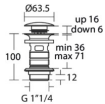

Ideal Standard Push-Open f. Waschtisch mit Überlauf von Ideal Standard für #price# bei neuesbad.de kaufen. ☐ Kauf auf Rechnung ☐ Individuelle Beratung ☐ Mehrfach ausgezeichnete Shop ☐ jetzt kaufen

Ideal Standard Push-Open für Waschtisch mit Überlauf, Brushed Gold, E1482A2

Details:

- Serie: Serienübergreifend
- Hersteller: Ideal Standard
- Artikel-Nr.: E1482A2
- Push-Open-Ventil
- Version: geschlitzter Schaft
- Produkt geeignet für: Waschtisch
- Mit Ablaufabdeckung (Metall) in Brushed Gold
- Ablaufeinrichtung Waschtisch: verschließbar
- Oberfläche: PVD
- Gewicht: 0,373 kg
- Außenmaße (BxH): 63,5x63,5 mm
- Farbe / Oberfläche: Brushed Gold