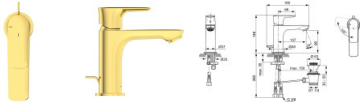

## Ideal Standard Waschtischarmatur Connect Air, Slim, 5l/min,

**232,92 € \***

\* Preise inkl. gesetzlicher MwSt. zzgl. Versandkosten

Marke: Ideal Standard  
Bestell-Nr.: ISA7008A2

Ideal Standard Waschtischarmatur Connect Air, Slim, 5l/min, von Ideal Standard für #price# bei neuesbad.de kaufen.  Kauf auf Rechnung   
Individuelle Beratung  Mehrfach ausgezeichnete Shop  jetzt kaufen

## Ideal Standard Waschtisch-Armatur Connect Air, Slim, 5l/min, mit Ablaufgarnitur, BlueStart, Brushed Gold, A7008A2

Connect Air-Armaturen bieten für jedes Badezimmer eine hervorragende Lösung. Die Armaturen im Slim-Design passen nicht nur zu den eleganten Keramik- und Möbellösungen aus der Connect Serie, sondern auch zu vielen anderen filigranen Produkten. Für den hochfrequenten Einsatz hingegen eignen sich die klassischen Waschtischmischer mit der robusten 38 mm FirmaFlow-Kartusche. Mit Connect Air trifft man immer die richtige Wahl!

### Details:

- Serie: Connect Air
- Hersteller: Ideal Standard
- Artikel-Nr.: A7008A2
- Einhebel-Waschtischarmatur DN 15
- Version: Slim
- Ausladung: 107 mm
- Auslaufhöhe: 90 mm
- Luftsprudler (sichtbar)
- Metall-Zugstangen-Ablaufgarnitur G1 1/4
- Flexible Anschlusschläuche G3/8
- Griff aus Metall mit Rot-/Blau-Markierung
- Schnellmontagesystem Easy-Fix
- BlueStart
- Kartusche: Ø 28 mm
- FirmaFlow® Kartusche mit keramischen Dichtscheiben
- Kartuschenschwenkbereich: 100°
- Heißwassertemperaturbegrenzer
- Norm: DIN EN 248
- Geräuschverhalten DIN 4109: Gruppe 1
- Lebensdauer: DIN EN 817, DIN EN 200
- Gewicht: 1,300 kg
- Außenmaße (BxTxH): 48x160x146 mm
- Durchfluss bei 3 bar: 5 l/min
- Farbe / Oberfläche: Brushed Gold