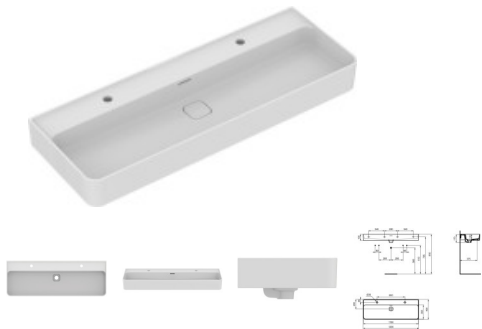

Ideal Standard Waschtisch Strada II, 2 Hl.re.u.li. ,

658,54 € *

* Preise inkl. gesetzlicher MwSt. zzgl. Versandkosten

Marke: Ideal Standard
Bestell-Nr.: IST359501

Ideal Standard Waschtisch Strada II, 2 Hl.re.u.li. , von Ideal Standard für #price# bei neuesbad.de kaufen. Kauf auf Rechnung Individuelle Beratung Mehrfach ausgezeichnete Shop jetzt kaufen

Ideal Standard Waschtisch Strada II, 2 Hahnlöcher rechts und links, mit ÜL., 1200x430x170mm, Weiß, T359501

Kubisches Design mit abgerundeten Ecken – ein Dauerbrenner in zeitgemäßem Design. Die neue Strada II Keramikserie überzeugt durch eine schmale Wandung und einen Radius, der die gesamte Keramik umspielt – ein funktionales sowie optisches Detail. Keramische Ablaufabdeckung, geschlitzter Überlauf, geschliffene Waschtische sowie ein WC mit topaktueller AquaBlade-Technologie sind weitere Produktfeatures. Das umfangreiche Programm besteht aus Waschtischen, Möbelwaschtischen, Aufsatzwaschtischen in allen Geometrien sowie weiteren Ergänzungsprodukten, Stand-/Wand-WCs und Bidets. Strada II ist die Serie mit vielen Möglichkeiten und lässt sich mit Adapto Möbeln und Edge Armaturen kombinieren.

Details:

- Serie: Strada II
- Hersteller: Ideal Standard
- Artikel-Nr.: T359501
- Waschtisch
- Feinfeuerton
- Je 1 Hahnloch mittig durchgestochen
- Mit Überlauf (geschlitzt)
- Befestigungsart: Stockschrauben
- Mit Ablaufabdeckung (keramisch) in Weiß (Alpin)
- Norm: DIN EN 14688 CL 25, DIN EN 31
- Gewicht: 30,000 kg
- Außenmaße (BxTxH): 1200x430x170 mm
- Farbe / Oberfläche: Weiß (Alpin)