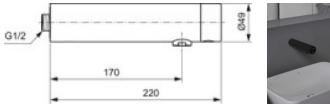

Ideal Standard Wand-Waschtischarmatur Sensorflow

364,03 € *

* Preise inkl. gesetzlicher MwSt. zzgl. Versandkosten

Marke: Ideal Standard
Bestell-Nr.: ISA7560XG

Ideal Standard Wand-Waschtischarmatur Sensorflow von Ideal Standard für #price# bei neuesbad.de kaufen. Kauf auf Rechnung Individuelle Beratung Mehrfach ausgezeichnete Shop jetzt kaufen

Ideal Standard Wand-Waschtischarmatur Sensorflow ohne Mischung Ausladung 170mm Batterie Silk Black, A7560XG

Handhygiene besitzt zu Recht einen hohen Stellenwert, denn sie minimiert beziehungsweise unterbindet die Verbreitung von Bakterien und Viren. Deshalb sind die berührungslosen Sensorflow Armaturen in Waschräumen kein optionales Extra mehr. Sie sind essenziell wichtig, da sie einen zentralen Beitrag zum Gesundheitsschutz leisten.

Details:

- Serie: Sensorflow
- Hersteller: Ideal Standard
- Artikel-Nr.: A7560XG
- Sensor-Wand-Waschtischarmatur Aufputz DN 15
- Ohne Mischung
- Ausladung: 170 mm
- Laminarstrahlregler (sichtbar)
- Rohrverschraubung
- Automatischer Spülzyklus
- Steuerungsart: Infrarot
- Frequenz Spülzyklus: 6-72 Stunden
- Spülzeit einstellbar von 1 bis 240 Sekunden
- Tastweite: 50-250 mm
- Sicherheitsstopp nach 55 Sek. Daueraktivierung
- Geeignet für thermische Desinfektion
- Norm: DIN EN 248
- Geräuschverhalten DIN 4109: Gruppe 1
- Lebensdauer: DIN EN 200
- Gewicht: 1,606 kg
- Außenmaße (BxTxH): 49x220x54 mm
- Batterie (6 V)
- Durchfluss bei 3 bar: 5 l/min
- Farbe / Oberfläche: Silk Black