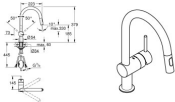

GROHE Küchenarmatur Minta 32321_2 C-Auslauf Spülbrause cool sunrise geb., 32321GN2

375,63 € *

* Preise inkl. gesetzlicher MwSt. zzgl. Versandkosten

Marke: Grohe

Bestell-Nr.: FG32321GN2

GROHE Küchenarmatur Minta 32321_2 C-Auslauf Spülbrause cool sunrise geb., 32321GN2 von Grohe für #price# bei neuesbad.de kaufen. Kauf auf Rechnung Individuelle Beratung Mehrfach ausgezeichnete Shop jetzt kaufen

GROHE Einhand-Spültischbatterie Minta 32321_2, C-Auslauf, Einlochmontage, herausziehbare Dual Spülbrause, eigensicher, cool sunrise gebürstet, 32321GN2

Minta

Einhand-Spültischbatterie, 1/2"

C-Auslauf

Einlochmontage

GROHE Long-Life Oberfläche

GROHE SilkMove 46 mm Keramikkartusche

GROHE EasyDock

herausziehbare Dual Spülbrause

Umstellung: Laminarstrahl/SpeedClean Brausestrahl

variabel einstellbare Mengenbegrenzung

schwenkbarer Rohrauslauf

Schwenkbereich 360°

integrierter Rückflussverhinderer

Eigensicher gegen Rückfließen

flexible Anschlussschläuche

Schnell-Montage-System

Maximaler Durchfluss (bei 3 bar): 9 l/min