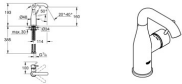

## GROHE Waschtischarmatur Essence M-Size U-Auslauf glatter Körper chrom, 24176001

**207,32 € \***

\* Preise inkl. gesetzlicher MwSt. zzgl. Versandkosten

Marke: Grohe  
Bestell-Nr.: FG24176001

GROHE Waschtischarmatur Essence M-Size U-Auslauf glatter Körper chrom, 24176001 von Grohe für #price# bei neuesbad.de kaufen.  Kauf auf Rechnung  Individuelle Beratung  Mehrfach ausgezeichnete Shop  jetzt kaufen

### GROHE Einhand-Waschtischbatterie Essence 24176\_1, M-Size, Einlochmontage, glatter Körper, schwenkbarer Auslauf, Professional Edition, chrom, 24176001

**GROHE AquaGuide** verstellbarer Mousseur

**GROHE FastFixation Plus Schnellbefestigungssystem**

schwenkbarer Auslauf mit Anschlagbegrenzung

Schwenkbereich wählbar 0° / 150° / 360°

**glatter Körper**

flexible Anschlussschläuche