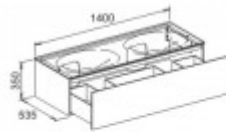

Keuco WUB Edition 11 31267, 1 Frt-Auszug Bel., trüffel/Glas trüffel, 31267140100

1444,49 € *

Marke: Keuco
Bestell-Nr.: KE31267140100

Breite: 1400mm, Höhe: 350mm, Tiefe: 535mm

- Waschtischunterbau
- mit Frontauszug u. Beleuchtung
- 1400 x 350 x 535 mm
- trüffel/Glas trüffel