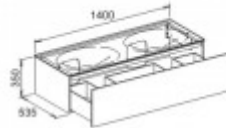

Keuco WUB Edition 11 31267, 1 Frt-Auszug Bel., trüffel/Glas trüffel, 31267140100

1444,49 € *

Marke: Keuco
Bestell-Nr.: KE31267140100

Breite: 1400mm, Höhe: 350mm, Tiefe: 535mm

- Waschtischunterbau
- mit Frontauszug u. Beleuchtung
- 1400 x 350 x 535 mm
- trüffel/Glas trüffel