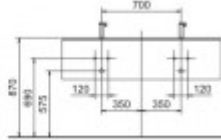

Keuco WUB Edition 11 31267, 1 Frt-Auszug Bel., trüffel/Glas trüffel, 31267140100

1444,49 € *

Marke: Keuco
Bestell-Nr.: KE31267140100

Breite: 1400mm, Höhe: 350mm, Tiefe: 535mm

- Waschtischunterbau
- mit Frontauszug u. Beleuchtung
- 1400 x 350 x 535 mm
- trüffel/Glas trüffel