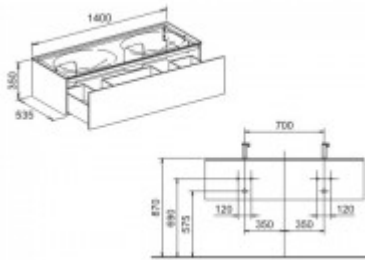

Keuco WUB Edition 11 31267, 1 Frt-Auszug Bel., trüffel/Glas trüffel, 31267140100

1444,49 € *

Marke: Keuco
Bestell-Nr.: KE31267140100

Breite: 1400mm, Höhe: 350mm, Tiefe: 535mm

- Waschtischunterbau
- mit Frontauszug u. Beleuchtung
- 1400 x 350 x 535 mm
- trüffel/Glas trüffel