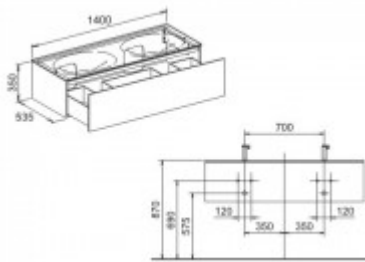

Keuco WUB Edition 11 31267, 1 Frt-Auszug Bel., trüffel/Glas trüffel, 31267140100

1444,49 € *

Marke: Keuco
Bestell-Nr.: KE31267140100

Breite: 1400mm, Höhe: 350mm, Tiefe: 535mm

- Waschtischunterbau
- mit Frontauszug u. Beleuchtung
- 1400 x 350 x 535 mm
- trüffel/Glas trüffel