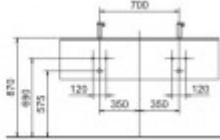

Keuco WUB Edition 11 31267, 1 Frt-Auszug Bel., trüffel/Glas trüffel, 31267140100

1444,49 € *

Marke: Keuco
Bestell-Nr.: KE31267140100

Breite: 1400mm, Höhe: 350mm, Tiefe: 535mm

- Waschtischunterbau
- mit Frontauszug u. Beleuchtung
- 1400 x 350 x 535 mm
- trüffel/Glas trüffel