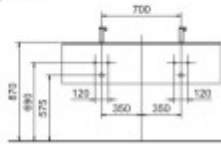

Keuco WUB Edition 11 31267, 1 Frt-Auszug Bel., trüffel/Glas trüffel, 31267140100

1444,49 € *

Marke: Keuco
Bestell-Nr.: KE31267140100

Breite: 1400mm, Höhe: 350mm, Tiefe: 535mm

- Waschtischunterbau
- mit Frontauszug u. Beleuchtung
- 1400 x 350 x 535 mm
- trüffel/Glas trüffel