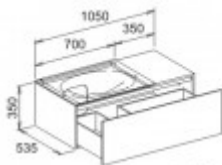

Keuco WTU Edition 11 31153,1 Frt-Auszug, weiß/weiß, 31153380000

1240,04 € *

Marke: Keuco
Bestell-Nr.: KE31153380000

Breite: 1050mm, Höhe: 350mm, Tiefe: 535mm

- Waschtischunterbau
- mit Frontauszug
- 1050 x 350 x 535 mm
- weiß/weiß