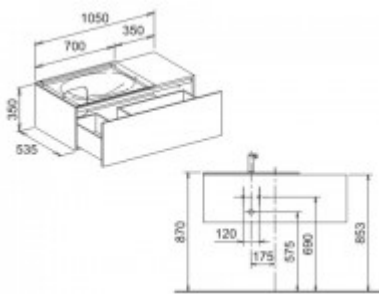

Keuco WTU Edition 11 31153,1 Frt-Auszug, weiß/weiß, 31153380000

1240,04 € *

Marke: Keuco
Bestell-Nr.: KE31153380000

Breite: 1050mm, Höhe: 350mm, Tiefe: 535mm

- Waschtischunterbau
- mit Frontauszug
- 1050 x 350 x 535 mm
- weiß/weiß