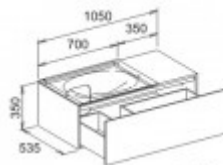

Keuco WTU Edition 11 31153,1 Frt-Auszug, weiß/weiß, 31153380000

1240,04 € *

Marke: Keuco
Bestell-Nr.: KE31153380000

Breite: 1050mm, Höhe: 350mm, Tiefe: 535mm

- Waschtischunterbau
- mit Frontauszug
- 1050 x 350 x 535 mm
- weiß/weiß