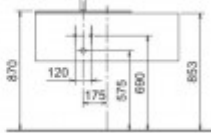

Keuco WTU Edition 11 31153,1 Frt-Auszug, weiß/weiß, 31153380000

1240,04 € *

Marke: Keuco
Bestell-Nr.: KE31153380000

Breite: 1050mm, Höhe: 350mm, Tiefe: 535mm

- Waschtischunterbau
- mit Frontauszug
- 1050 x 350 x 535 mm
- weiß/weiß