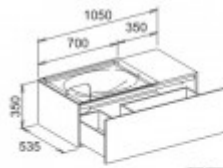

Keuco WTU Edition 11 31153,1 Frt-Auszug, weiß/weiß, 31153380000

1240,04 € *

Marke: Keuco
Bestell-Nr.: KE31153380000

Breite: 1050mm, Höhe: 350mm, Tiefe: 535mm

- Waschtischunterbau
- mit Frontauszug
- 1050 x 350 x 535 mm
- weiß/weiß