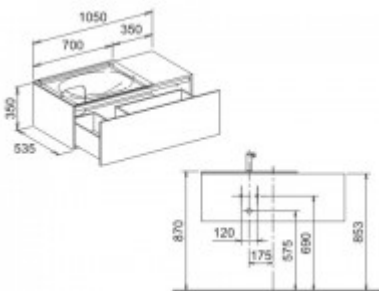

## Keuco WTU Edition 11 31153,1 Frt-Auszug, weiß/weiß, 31153380000

**1240,04 € \***

Marke: Keuco  
Bestell-Nr.: KE31153380000

Breite: 1050mm, Höhe: 350mm, Tiefe: 535mm

- Waschtischunterbau
- mit Frontauszug
- 1050 x 350 x 535 mm
- weiß/weiß