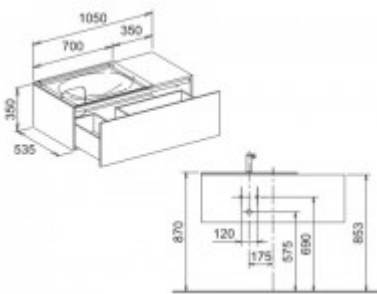

Keuco WTU Edition 11 31153,1 Frt-Auszug, weiß/weiß, 31153380000

1240,04 € *

Marke: Keuco
Bestell-Nr.: KE31153380000

Breite: 1050mm, Höhe: 350mm, Tiefe: 535mm

- Waschtischunterbau
- mit Frontauszug
- 1050 x 350 x 535 mm
- weiß/weiß