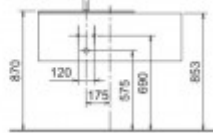

Keuco WTU Edition 11 31153,1 Frt-Auszug, weiß/weiß, 31153380000

1240,04 € *

Marke: Keuco
Bestell-Nr.: KE31153380000

Breite: 1050mm, Höhe: 350mm, Tiefe: 535mm

- Waschtischunterbau
- mit Frontauszug
- 1050 x 350 x 535 mm
- weiß/weiß