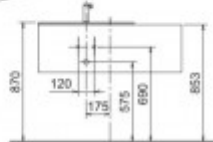

Keuco WTU Edition 11 31153,1 Frt-Auszug, weiß/weiß, 31153380000

1240,04 € *

Marke: Keuco
Bestell-Nr.: KE31153380000

Breite: 1050mm, Höhe: 350mm, Tiefe: 535mm

- Waschtischunterbau
- mit Frontauszug
- 1050 x 350 x 535 mm
- weiß/weiß