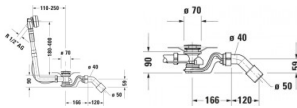

Duravit Ab- und Überlaufgarnitur mit Zulauf Chrom 280x80x450 mm - 792201000001000

326,27 € *

* Preise inkl. gesetzlicher MwSt. zzgl. Versandkosten

Marke: Duravit

Bestell-Nr.: DU792201000001000

Duravit Ab- und Überlaufgarnitur mit Zulauf Chrom 280x80x450 mm - 792201000001000 von Duravit für #price# bei neuesbad.de kaufen. Kauf auf Rechnung Individuelle Beratung Mehrfach ausgezeichnete Shop jetzt kaufen

Duravit Ab- und Überlaufgarnitur mit Zulauf Chrom – 792201000001000

Details:

- Pflegeleichte und langlebige Chromoberfläche

weitere Details:

- Duravit Ab- und Überlaufgarnitur mit Zulauf
- Wanneneinlauf
- Chrom
- Quadroval
- Länge Bowdenzug: 530 mm
- Durchmesser Ablaufstopfen: 52 mm