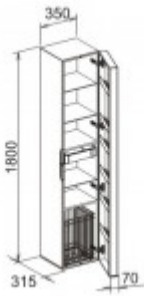

Keuco HS Edition 300 30311,Anschlag rechts m. Wäschekorb,sahara/Eiche Furnier, 30311409002

1351,39 € *

Marke: Keuco
Bestell-Nr.: KE30311409002

Breite: 350mm, Höhe: 1800mm, Tiefe: 385mm

- Hochschrank mit Wäschekorb
- Anschlag rechts
- 350 x 1800 x 385 mm
- sahara/Eiche Furnier