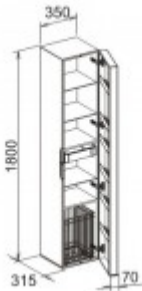

**Keuco HS Edition 300 30311,Anschlag rechts m. Wäschekorb,sahara/Eiche Furnier, 30311409002**

**1351,39 € \***

Marke: Keuco  
Bestell-Nr.: KE30311409002

Breite: 350mm, Höhe: 1800mm, Tiefe: 385mm

- Hochschrank mit Wäschekorb
- Anschlag rechts
- 350 x 1800 x 385 mm
- sahara/Eiche Furnier