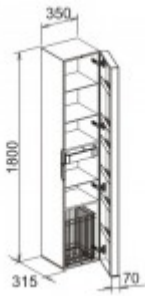

Keuco HS Edition 300 30311,Anschlag rechts m. Wäschekorb,sahara/Eiche Furnier, 30311409002

1351,39 € *

Marke: Keuco
Bestell-Nr.: KE30311409002

Breite: 350mm, Höhe: 1800mm, Tiefe: 385mm

- Hochschrank mit Wäschekorb
- Anschlag rechts
- 350 x 1800 x 385 mm
- sahara/Eiche Furnier