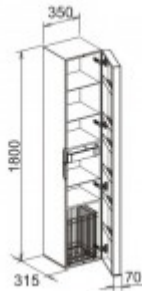

Keuco HS Edition 300 30311,Anschlag rechts m. Wäschekorb,sahara/Eiche Furnier, 30311409002

1351,39 € *

Marke: Keuco
Bestell-Nr.: KE30311409002

Breite: 350mm, Höhe: 1800mm, Tiefe: 385mm

- Hochschrank mit Wäschekorb
- Anschlag rechts
- 350 x 1800 x 385 mm
- sahara/Eiche Furnier