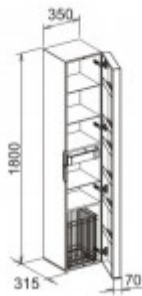

Keuco HS Edition 300 30311,Anschlag rechts m. Wäschekorb,sahara/Eiche Furnier, 30311409002

1351,39 € *

Marke: Keuco
Bestell-Nr.: KE30311409002

Breite: 350mm, Höhe: 1800mm, Tiefe: 385mm

- Hochschrank mit Wäschekorb
- Anschlag rechts
- 350 x 1800 x 385 mm
- sahara/Eiche Furnier