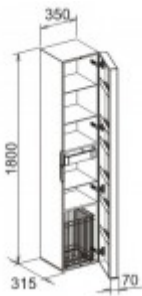

Keuco HS Edition 300 30311,Anschlag rechts m. Wäschekorb,sahara/Eiche Furnier, 30311409002

1351,39 € *

Marke: Keuco
Bestell-Nr.: KE30311409002

Breite: 350mm, Höhe: 1800mm, Tiefe: 385mm

- Hochschrank mit Wäschekorb
- Anschlag rechts
- 350 x 1800 x 385 mm
- sahara/Eiche Furnier