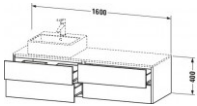

Duravit XSquare Konsolenwaschtischunterbau wandhängend Graphit Supermatt 1600x548x400 mm - XS4914R80 von Duravit für #price# bei neuesbad.de kaufen. Kauf auf Rechnung Individuelle Beratung Mehrfach ausgezeichnete Shop jetzt kaufen

Duravit XSquare Konsolenwaschtischunterbau wandhängend, Graphit Supermatt, Rechteckig, Anzahl Ausschnitte: 1, Tip-on Technik – XS4914R8080

Details:

- 100 % Qualität: In sorgfältiger Handarbeit und mit modernster Technik komplett in Deutschland gefertigt, für höchste Qualitätsansprüche
- 4 Schubkästen als Vollauszug mit hoher Tragfähigkeit, bieten viel praktischen Stauraum
- Antifingerprint-Beschichtung verhindert das Zurückbleiben lästiger Fingerabdrücke auf den Badezimmermöbeln
- Hochwertiges Einrichtungssystem aus Massivholz für Ordnung in den Schubladen kann optional integriert werden (Hinweis: Werksseitig verbaut, daher nicht nachrüstbar)
- Komfortabler Selbsteinzug mit Dämpfung sorgt für ein sanftes Schließen der Schubladen
- Komplett vormontiert und eingestellt
- Möbel werden durch sanften Fingerdruck geöffnet und geschlossen (Tip-on-Technik)
- Ohne Griff für eine glatte Front
- Unempfindlich gegen Feuchtigkeit: Keine offenen Kanten zum Schutz vor Wasser und hoher Luftfeuchtigkeit

weitere Details:

- Duravit XSquare Konsolenwaschtischunterbau wandhängend
- Graphit Supermatt
- Dekor
- Anzahl Schubkästen: 4
- Inkl. Konsolenplatte: Nein
- Grifflos
- Siphonausschnitt: Ja
- Schürze: Ja
- Selbsteinzug mit Dämpfung
- Tip-on Technik
- Profil: Chrom
- Hochglanz
- Aluminium
- Einrichtungssystem Optional