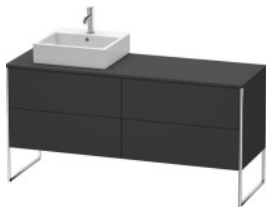

Duravit XSquare Konsolenwaschtischunterbau bodenstehend Graphit Supermatt 1600x548x778 mm - XS4924L8

2163,01 € *

* Preise inkl. gesetzlicher MwSt. zzgl. Versandkosten

Marke: Duravit
Bestell-Nr.: DUXS4924L8080

Duravit XSquare Konsolenwaschtischunterbau bodenstehend Graphit Supermatt 1600x548x778 mm - XS4924L8 von Duravit für #price# bei neuesbad.de kaufen. Kauf auf Rechnung Individuelle Beratung Mehrfach ausgezeichnete Shop jetzt kaufen

Duravit XSquare Konsolenwaschtischunterbau bodenstehend, Graphit Supermatt, Rechteckig, Anzahl Ausschnitte: 1, Anzahl Auszüge: 4, Tip-on Technik – XS4924L8080

Details:

- 100 % Qualität: In sorgfältiger Handarbeit und mit modernster Technik komplett in Deutschland gefertigt, für höchste Qualitätsansprüche
- 4 Auszüge als Vollauszug mit hoher Tragfähigkeit, bieten viel praktischen Stauraum
- Antifingerprint-Beschichtung verhindert das Zurückbleiben lästiger Fingerabdrücke auf den Badezimmermöbeln
- Bodenstehend mit zusätzlicher Befestigung an der Wand
- Hochwertiges Einrichtungssystem aus Massivholz für Ordnung in den Schubladen kann optional integriert werden (Hinweis: Werksseitig verbaut, daher nicht nachrüstbar)
- Komfortabler Selbsteinzug mit Dämpfung sorgt für ein sanftes Schließen der Schubladen
- Möbel werden durch sanften Fingerdruck geöffnet und geschlossen (Tip-on-Technik)
- Ohne Griff für eine glatte Front
- Teilweise vormontiert
- Unempfindlich gegen Feuchtigkeit: Keine offenen Kanten zum Schutz vor Wasser und hoher Luftfeuchtigkeit

weitere Details:

- Duravit XSquare Konsolenwaschtischunterbau bodenstehend
- Anzahl Auszüge: 4
- Graphit Supermatt
- Dekor
- Inkl. Konsolenplatte: Nein
- Grifflos
- Selbsteinzug mit Dämpfung
- Tip-on Technik
- Profil: Chrom
- Hochglanz
- Aluminium
- Einrichtungssystem Optional
- Inkl. Fußgestell
- Integrierter Höhenausgleich