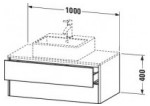

Duravit XSquare Konsolenwaschtischunterbau wandhängend Eiche Schwarz Matt 1000x548x400 mm - XS491101 von Duravit für #price# bei neuesbad.de kaufen. ☐ Kauf auf Rechnung ☐ Individuelle Beratung ☐ Mehrfach ausgezeichnete Shop ☐ jetzt kaufen

Duravit XSquare Konsolenwaschtischunterbau wandhängend, Eiche Schwarz Matt, Rechteckig, Anzahl Ausschnitte: 1, Tip-on Technik – XS491101616

Details:

- 100 % Qualität: In sorgfältiger Handarbeit und mit modernster Technik komplett in Deutschland gefertigt, für höchste Qualitätsansprüche
- 2 Schubkästen als Vollauszug mit hoher Tragfähigkeit, bieten viel praktischen Stauraum
- Hochwertiges Einrichtungssystem aus Massivholz für Ordnung in den Schubladen kann optional integriert werden (Hinweis: Werksseitig verbaut, daher nicht nachrüstbar)
- Komfortabler Selbsteinzug mit Dämpfung sorgt für ein sanftes Schließen der Schubladen
- Komplett vormontiert und eingestellt
- Möbel werden durch sanften Fingerdruck geöffnet und geschlossen (Tip-on-Technik)
- Ohne Griff für eine glatte Front
- Unempfindlich gegen Feuchtigkeit: Keine offenen Kanten zum Schutz vor Wasser und hoher Luftfeuchtigkeit

weitere Details:

- Duravit XSquare Konsolenwaschtischunterbau wandhängend
- Eiche Schwarz Matt
- Dekor
- Anzahl Schubkästen: 2
- Inkl. Konsolenplatte: Nein
- Grifflos
- Siphonausschnitt: Ja
- Schürze: Ja
- Selbsteinzug mit Dämpfung
- Tip-on Technik
- Profil: Chrom
- Hochglanz
- Aluminium
- Einrichtungssystem Optional