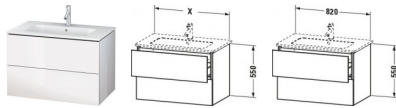

## Duravit L-Cube Waschtischunterbau wandhängend Eiche Schwarz Matt 820x481x550 mm - LC624101616

**727,81 € \***

\* Preise inkl. gesetzlicher MwSt. zzgl. Versandkosten

Marke: Duravit  
Bestell-Nr.: DULC624101616

Duravit L-Cube Waschtischunterbau wandhängend Eiche Schwarz Matt 820x481x550 mm - LC624101616 von Duravit für #price# bei neuesbad.de kaufen.  Kauf auf Rechnung  Individuelle Beratung  Mehrfach ausgezeichnete Shop  jetzt kaufen

### Duravit L-Cube Waschtischunterbau wandhängend, Eiche Schwarz Matt, Rechteckig, Tip-on Technik – LC624101616

Dieser wandhängende Duravit Waschtischunterbau stammt aus der stilvollen Badmöbel-Reihe L-Cube des Designers Christian Werner. Zwei Schubkästen als Vollauszug bieten eine hohe Tragfähigkeit (bis 30 kg) und viel praktischen Stauraum. Ein komfortabler Selbsteinzug mit Dämpfung sorgt für ein sanftes Schließen der Schubladen. Das Möbel hat keinen Griff, mittels Tip-on-Technik öffnet und schließt es durch sanften Fingerdruck. Es stehen zahlreiche Farb- und Oberflächengestaltungen von edlen Lacken bis hin zu natürlichen Holzoberflächen zur Auswahl. Der Waschtischunterbau wird in sorgfältiger Handarbeit unter Einsatz modernster Technik komplett in Deutschland hergestellt und genügt höchsten Qualitätsansprüchen. Zum Schutz vor Eindringen von Wasser und hoher Luftfeuchtigkeit gibt es keine offenen Kanten, der Unterbau ist völlig nässeunempfindlich.

#### weitere Details:

- Duravit L-Cube Waschtischunterbau wandhängend
- Eiche Schwarz Matt
- Dekor
- Anzahl Schubkästen: 2
- Grifflos
- Siphonausschnitt: Ja
- Schürze: Ja
- Selbsteinzug mit Dämpfung
- Tip-on Technik