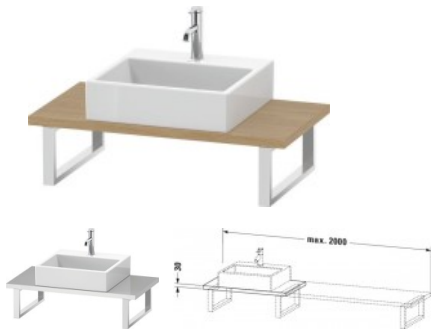

Duravit L-Cube Konsole Natur Eiche Matt 800x480x30 mm - LC104C03030

246,63 € *

* Preise inkl. gesetzlicher MwSt. zzgl. Versandkosten

Marke: Duravit

Bestell-Nr.: DULC104C03030

Duravit L-Cube Konsole Natur Eiche Matt 800x480x30 mm - LC104C03030 von Duravit für #price# bei neuesbad.de kaufen. Kauf auf Rechnung
Individuelle Beratung Mehrfach ausgezeichnete Shop jetzt kaufen

Duravit L-Cube Konsole, Natur Eiche Matt, Rechteckig, Anzahl Ausschnitte: 1 – LC104C03030

Details:

- 1 Waschplatz
- 100 % Qualität: In sorgfältiger Handarbeit und mit modernster Technik komplett in Deutschland gefertigt, für höchste Qualitätsansprüche
- Compact-Ausführung: Verkürzte Ausladung als ideale Lösung für beengte Platzverhältnisse
- Unempfindlich gegen Feuchtigkeit: Keine offenen Kanten zum Schutz vor Wasser und hoher Luftfeuchtigkeit

weitere Details:

- Duravit L-Cube Konsole
- Compact
- Farbe Natur Eiche Matt
- Anzahl Ausschnitte: 1
- Anzahl Waschplätze: 1
- Hahnlochbohrungen möglich
- Inkl. Konsolenträger: Nein