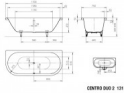

Kaldewei Badewanne CENTRO DUO 2 131, 1700x750x470mm, 283100010001

1497,88 € *

* Preise inkl. gesetzlicher MwSt. zzgl. Versandkosten

Marke: Kaldewei

Bestell-Nr.: KA283100010001

Kaldewei Badewanne CENTRO DUO 2 131, 1700x750x470mm, 283100010001 von Kaldewei für #price# bei neuesbad.de kaufen. Kauf auf Rechnung Individuelle Beratung Mehrfach ausgezeichnete Shop jetzt kaufen

- Purismus und schlichte Eleganz zeichnen diese Wannenfamilie aus. Die ovale Grundform, die besondere Tiefe von 47 cm sowie zwei identische Rückenschrägen und der Mittelablauf sorgen dafür, dass man auch zu zweit besonders angenehm und komfortabel baden kann. Ein schöner Blickfang im Bad. Die perfekt auf die Wannenförmung abgestimmte Verkleidung greift das Design dieses Modells konsequent auf und schafft so ein neues Raumerlebnis. CENTRO DUO Modelle sind auch als Whirlwannen erhältlich.
- Designed by Sottsass Associati
- Außenform: m. zwei abgerund. Ecken
- Außenmaß: 1700x750 mm
- Tiefe: 470 mm
- Produkt: Stahl-Email Badewanne
- Modell-Nr.: 131
- Modell: CENTRO DUO 2
- Hersteller: KALDEWEI
- Garantie: 30 Jahre (gem. Garantiepass)
- MADE IN GERMANY
- Material: KALDEWEI Stahl-Email
- Überlaufloch: d 52 mm
- Ablaufloch: d 52 mm
- Ab- und Überlaufposition: Mittig
- Gewicht: 52 kg
- Basisfarbe: alpinweiß
- Gem. EU-Bauproduktenverordnung (BauPVO):
- CE 15 KBW001 PH/gekennzeichnet nach
- DIN EN 14516 - CL1+CL2
- Zertifizierte Oberfläche:
- Kratz- und schlagfest, chemikalienresistent, hitzebeständig, UV beständig,
- nachhaltig, formstabil, pflegeleicht und hygienisch.
- Erdungsglasche für Potenzialausgleich.
- **Erforderliches Zubehör:**
- Fußgestell: ALLROUND Modell-Nr. 5030
- Spezial Ab- und Überlaufgarnitur KA 4040 oder KA 4041,

Artikeleigenschaften

Material:	Stahl
Farbe:	weiss glänzend
Typ:	Badewanne
Breite:	1700
Tiefe:	750
Höhe:	485