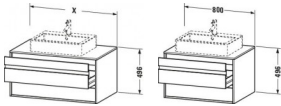

Duravit Ketho Konsolenwaschtischunterbau wandhängend Natur Eiche Matt 800x550x496 mm - KT665403030 von Duravit für #price# bei neuesbad.de kaufen. Kauf auf Rechnung Individuelle Beratung Mehrfach ausgezeichnete Shop jetzt kaufen

Duravit Ketho Konsolenwaschtischunterbau wandhängend, Natur Eiche Matt, Rechteckig, Anzahl Ausschnitte: 1 – KT665403030

Details:

- 100 % Qualität: In sorgfältiger Handarbeit und mit modernster Technik komplett in Deutschland gefertigt, für höchste Qualitätsansprüche
- 2 Griffe
- 2 Schubkästen als Vollauszug mit hoher Tragfähigkeit, bieten viel praktischen Stauraum
- Komfortabler Selbsteinzug mit Dämpfung sorgt für ein sanftes Schließen der Schubladen
- Komplett vormontiert und eingestellt
- Mit durchgehender Griffleiste zum einfachen Öffnen und Schließen
- Unempfindlich gegen Feuchtigkeit: Keine offenen Kanten zum Schutz vor Wasser und hoher Luftfeuchtigkeit