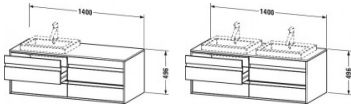

Duravit Ketho Konsolenwaschtischunterbau wandhängend Natur Eiche Matt 1400x550x496 mm - KT6757R3030 von Duravit für #price# bei neuesbad.de kaufen.  Kauf auf Rechnung  Individuelle Beratung  Mehrfach ausgezeichnete Shop  jetzt kaufen

**Duravit Ketho Konsolenwaschtischunterbau wandhängend, Natur Eiche Matt, Rechteckig, Anzahl Ausschnitte: 1 – KT6757R3030**

**Details:**

- 100 % Qualität: In sorgfältiger Handarbeit und mit modernster Technik komplett in Deutschland gefertigt, für höchste Qualitätsansprüche
- 4 Griffe
- 4 Schubkästen als Vollauszug mit hoher Tragfähigkeit, bieten viel praktischen Stauraum
- Komfortabler Selbsteinzug mit Dämpfung sorgt für ein sanftes Schließen der Schubladen
- Komplett vormontiert und eingestellt
- Mit durchgehender Griffleiste zum einfachen Öffnen und Schließen
- Unempfindlich gegen Feuchtigkeit: Keine offenen Kanten zum Schutz vor Wasser und hoher Luftfeuchtigkeit