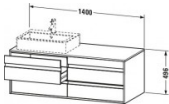

Duravit Ketho Konsolenwaschtischunterbau wandhängend Eiche Schwarz Matt 1400x550x496 mm - KT6657R161 von Duravit für #price# bei neuesbad.de kaufen. Kauf auf Rechnung Individuelle Beratung Mehrfach ausgezeichnete Shop jetzt kaufen

Duravit Ketho Konsolenwaschtischunterbau wandhängend, Eiche Schwarz Matt, Rechteckig, Anzahl Ausschnitte: 1 – KT6657R1616

Details:

- 100 % Qualität: In sorgfältiger Handarbeit und mit modernster Technik komplett in Deutschland gefertigt, für höchste Qualitätsansprüche
- 4 Griffe
- 4 Schubkästen als Vollauszug mit hoher Tragfähigkeit, bieten viel praktischen Stauraum
- Komfortabler Selbsteinzug mit Dämpfung sorgt für ein sanftes Schließen der Schubladen
- Komplett vormontiert und eingestellt
- Mit durchgehender Griffleiste zum einfachen Öffnen und Schließen
- Unempfindlich gegen Feuchtigkeit: Keine offenen Kanten zum Schutz vor Wasser und hoher Luftfeuchtigkeit