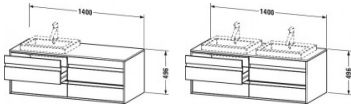

## Duravit Ketho Konsolenwaschtischunterbau wandhängend Natur Eiche Matt 1400x550x496 mm - KT6757B3030

**1195,41 € \***

\* Preise inkl. gesetzlicher MwSt. zzgl. Versandkosten

Marke: Duravit

Bestell-Nr.: DUKT6757B3030

Duravit Ketho Konsolenwaschtischunterbau wandhängend Natur Eiche Matt 1400x550x496 mm - KT6757B3030 von Duravit für #price# bei [neuesbad.de](http://neuesbad.de) kaufen.  Kauf auf Rechnung  Individuelle Beratung  Mehrfach ausgezeichnete Shop  jetzt kaufen