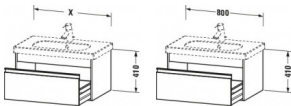

Duravit Ketho Waschtischunterbau wandhängend Natur Eiche Matt 800x455x410 mm - KT666703030 von Duravit für #price# bei neuesbad.de kaufen.  Kauf auf Rechnung  Individuelle Beratung  Mehrfach ausgezeichnete Shop  jetzt kaufen

**Duravit Ketho Waschtischunterbau wandhängend, Natur Eiche Matt, Rechteckig, Anzahl Auszüge: 1 – KT666703030**

**Details:**

- 100 % Qualität: In sorgfältiger Handarbeit und mit modernster Technik komplett in Deutschland gefertigt, für höchste Qualitätsansprüche
- Ein Auszug als Vollauszug mit hoher Tragfähigkeit, bietet viel praktischen Stauraum
- Ein Griff
- Komfortabler Selbsteinzug mit Dämpfung sorgt für ein sanftes Schließen der Schublade
- Komplett vormontiert und eingestellt
- Mit durchgehender Griffleiste zum einfachen Öffnen und Schließen
- Unempfindlich gegen Feuchtigkeit: Keine offenen Kanten zum Schutz vor Wasser und hoher Luftfeuchtigkeit