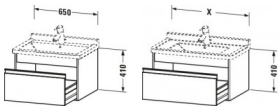

Duravit Ketho Waschtischunterbau wandhängend Eiche Schwarz Matt 650x455x410 mm - KT666301616 von Duravit für #price# bei neuesbad.de kaufen.  Kauf auf Rechnung  Individuelle Beratung  Mehrfach ausgezeichnete Shop  jetzt kaufen

**Duravit Ketho Waschtischunterbau wandhängend, Eiche Schwarz Matt, Rechteckig, Anzahl Auszüge: 1 – KT666301616**

**Details:**

- 100 % Qualität: In sorgfältiger Handarbeit und mit modernster Technik komplett in Deutschland gefertigt, für höchste Qualitätsansprüche
- Ein Auszug als Vollauszug mit hoher Tragfähigkeit, bietet viel praktischen Stauraum
- Ein Griff
- Komfortabler Selbsteinzug mit Dämpfung sorgt für ein sanftes Schließen der Schublade
- Komplett vormontiert und eingestellt
- Mit durchgehender Griffleiste zum einfachen Öffnen und Schließen
- Unempfindlich gegen Feuchtigkeit: Keine offenen Kanten zum Schutz vor Wasser und hoher Luftfeuchtigkeit

**weitere Details:**

- Duravit Ketho Waschtischunterbau wandhängend
- Anzahl Auszüge: 1
- Eiche Schwarz Matt
- Dekor
- Griffleiste Silber
- Selbsteinzug mit Dämpfung
- Inneneinteilung Optional
- Notwendige Artikel: Waschtisch Starck 3 # 030470