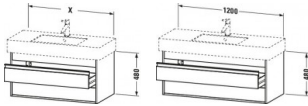

Duravit Ketho Waschtischunterbau wandhängend Natur Eiche Matt 1200x455x480 mm - KT664203030 von Duravit für #price# bei neuesbad.de kaufen.  Kauf auf Rechnung  Individuelle Beratung  Mehrfach ausgezeichnete Shop  jetzt kaufen