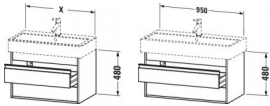

Duravit Ketho Waschtischunterbau wandhängend Natur Eiche Matt 950x440x480 mm - KT663803030

643,53 € *

* Preise inkl. gesetzlicher MwSt. zzgl. Versandkosten

Marke: Duravit

Bestell-Nr.: DUKT663803030

Duravit Ketho Waschtischunterbau wandhängend Natur Eiche Matt 950x440x480 mm - KT663803030 von Duravit für #price# bei neuesbad.de kaufen. Kauf auf Rechnung Individuelle Beratung Mehrfach ausgezeichnete Shop jetzt kaufen

Duravit Ketho Waschtischunterbau wandhängend, Natur Eiche Matt, Rechteckig – KT663803030

Details:

- 100 % Qualität: In sorgfältiger Handarbeit und mit modernster Technik komplett in Deutschland gefertigt, für höchste Qualitätsansprüche
- 2 Griffe
- 2 Schubkästen als Vollauszug mit hoher Tragfähigkeit, bieten viel praktischen Stauraum
- Komfortabler Selbsteinzug mit Dämpfung sorgt für ein sanftes Schließen der Schubladen
- Komplett vormontiert und eingestellt
- Mit durchgehender Griffleiste zum einfachen Öffnen und Schließen
- Unempfindlich gegen Feuchtigkeit: Keine offenen Kanten zum Schutz vor Wasser und hoher Luftfeuchtigkeit

weitere Details:

- Duravit Ketho Waschtischunterbau wandhängend
- Natur Eiche Matt
- Dekor
- Anzahl Schubkästen: 2
- Griffleiste Silber
- Siphonausschnitt: Ja
- Schürze: Ja
- Selbsteinzug mit Dämpfung
- Inneneinteilung Optional
- Notwendige Artikel: Waschtisch Vero # 045410