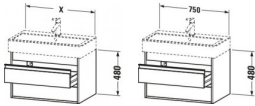

Duravit Ketho Waschtischunterbau wandhängend Natur Eiche Matt 750x440x480 mm - KT663703030 von Duravit für #price# bei neuesbad.de kaufen. ☐ Kauf auf Rechnung ☐ Individuelle Beratung ☐ Mehrfach ausgezeichnete Shop ☐ jetzt kaufen

Duravit Ketho Waschtischunterbau wandhängend, Natur Eiche Matt, Rechteckig – KT663703030

Details:

- 100 % Qualität: In sorgfältiger Handarbeit und mit modernster Technik komplett in Deutschland gefertigt, für höchste Qualitätsansprüche
- 2 Griffe
- 2 Schubkästen als Vollauszug mit hoher Tragfähigkeit, bieten viel praktischen Stauraum
- Komfortabler Selbsteinzug mit Dämpfung sorgt für ein sanftes Schließen der Schubladen
- Komplett vormontiert und eingestellt
- Mit durchgehender Griffleiste zum einfachen Öffnen und Schließen
- Unempfindlich gegen Feuchtigkeit: Keine offenen Kanten zum Schutz vor Wasser und hoher Luftfeuchtigkeit

weitere Details:

- Duravit Ketho Waschtischunterbau wandhängend
- Natur Eiche Matt
- Dekor
- Anzahl Schubkästen: 2
- Griffleiste Silber
- Siphonausschnitt: Ja
- Schürze: Ja
- Selbsteinzug mit Dämpfung
- Inneneinteilung Optional
- Notwendige Artikel: Waschtisch Vero # 045480