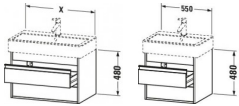

Duravit Ketho Waschtischunterbau wandhängend Natur Eiche Matt 550x440x480 mm - KT663603030 von Duravit für #price# bei neuesbad.de kaufen. ☐ Kauf auf Rechnung ☐ Individuelle Beratung ☐ Mehrfach ausgezeichnete Shop ☐ jetzt kaufen

Duravit Ketho Waschtischunterbau wandhängend, Natur Eiche Matt, Rechteckig – KT663603030

Details:

- 100 % Qualität: In sorgfältiger Handarbeit und mit modernster Technik komplett in Deutschland gefertigt, für höchste Qualitätsansprüche
- 2 Griffe
- 2 Schubkästen als Vollauszug mit hoher Tragfähigkeit, bieten viel praktischen Stauraum
- Komfortabler Selbsteinzug mit Dämpfung sorgt für ein sanftes Schließen der Schubladen
- Komplett vormontiert und eingestellt
- Mit durchgehender Griffleiste zum einfachen Öffnen und Schließen
- Unempfindlich gegen Feuchtigkeit: Keine offenen Kanten zum Schutz vor Wasser und hoher Luftfeuchtigkeit

weitere Details:

- Duravit Ketho Waschtischunterbau wandhängend
- Natur Eiche Matt
- Dekor
- Anzahl Schubkästen: 2
- Griffleiste Silber
- Siphonausschnitt: Ja
- Schürze: Ja
- Selbsteinzug mit Dämpfung
- Inneneinteilung Optional
- Notwendige Artikel: Waschtisch Vero # 045460