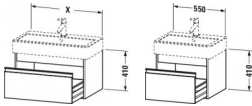

Duravit Ketho Waschtischunterbau wandhängend Natur Eiche Matt 550x440x410 mm - KT668603030 von Duravit für #price# bei neuesbad.de kaufen. ☐ Kauf auf Rechnung ☐ Individuelle Beratung ☐ Mehrfach ausgezeichnete Shop ☐ jetzt kaufen

Duravit Ketho Waschtischunterbau wandhängend, Natur Eiche Matt, Rechteckig, Anzahl Auszüge: 1 – KT668603030

Details:

- 100 % Qualität: In sorgfältiger Handarbeit und mit modernster Technik komplett in Deutschland gefertigt, für höchste Qualitätsansprüche
- Ein Auszug als Vollauszug mit hoher Tragfähigkeit, bietet viel praktischen Stauraum
- Ein Griff
- Komfortabler Selbsteinzug mit Dämpfung sorgt für ein sanftes Schließen der Schublade
- Komplett vormontiert und eingestellt
- Mit durchgehender Griffleiste zum einfachen Öffnen und Schließen
- Unempfindlich gegen Feuchtigkeit: Keine offenen Kanten zum Schutz vor Wasser und hoher Luftfeuchtigkeit

weitere Details:

- Duravit Ketho Waschtischunterbau wandhängend
- Anzahl Auszüge: 1
- Natur Eiche Matt
- Dekor
- Griffleiste Silber
- Selbsteinzug mit Dämpfung
- Inneneinteilung Optional
- Notwendige Artikel: Waschtisch Vero # 045460